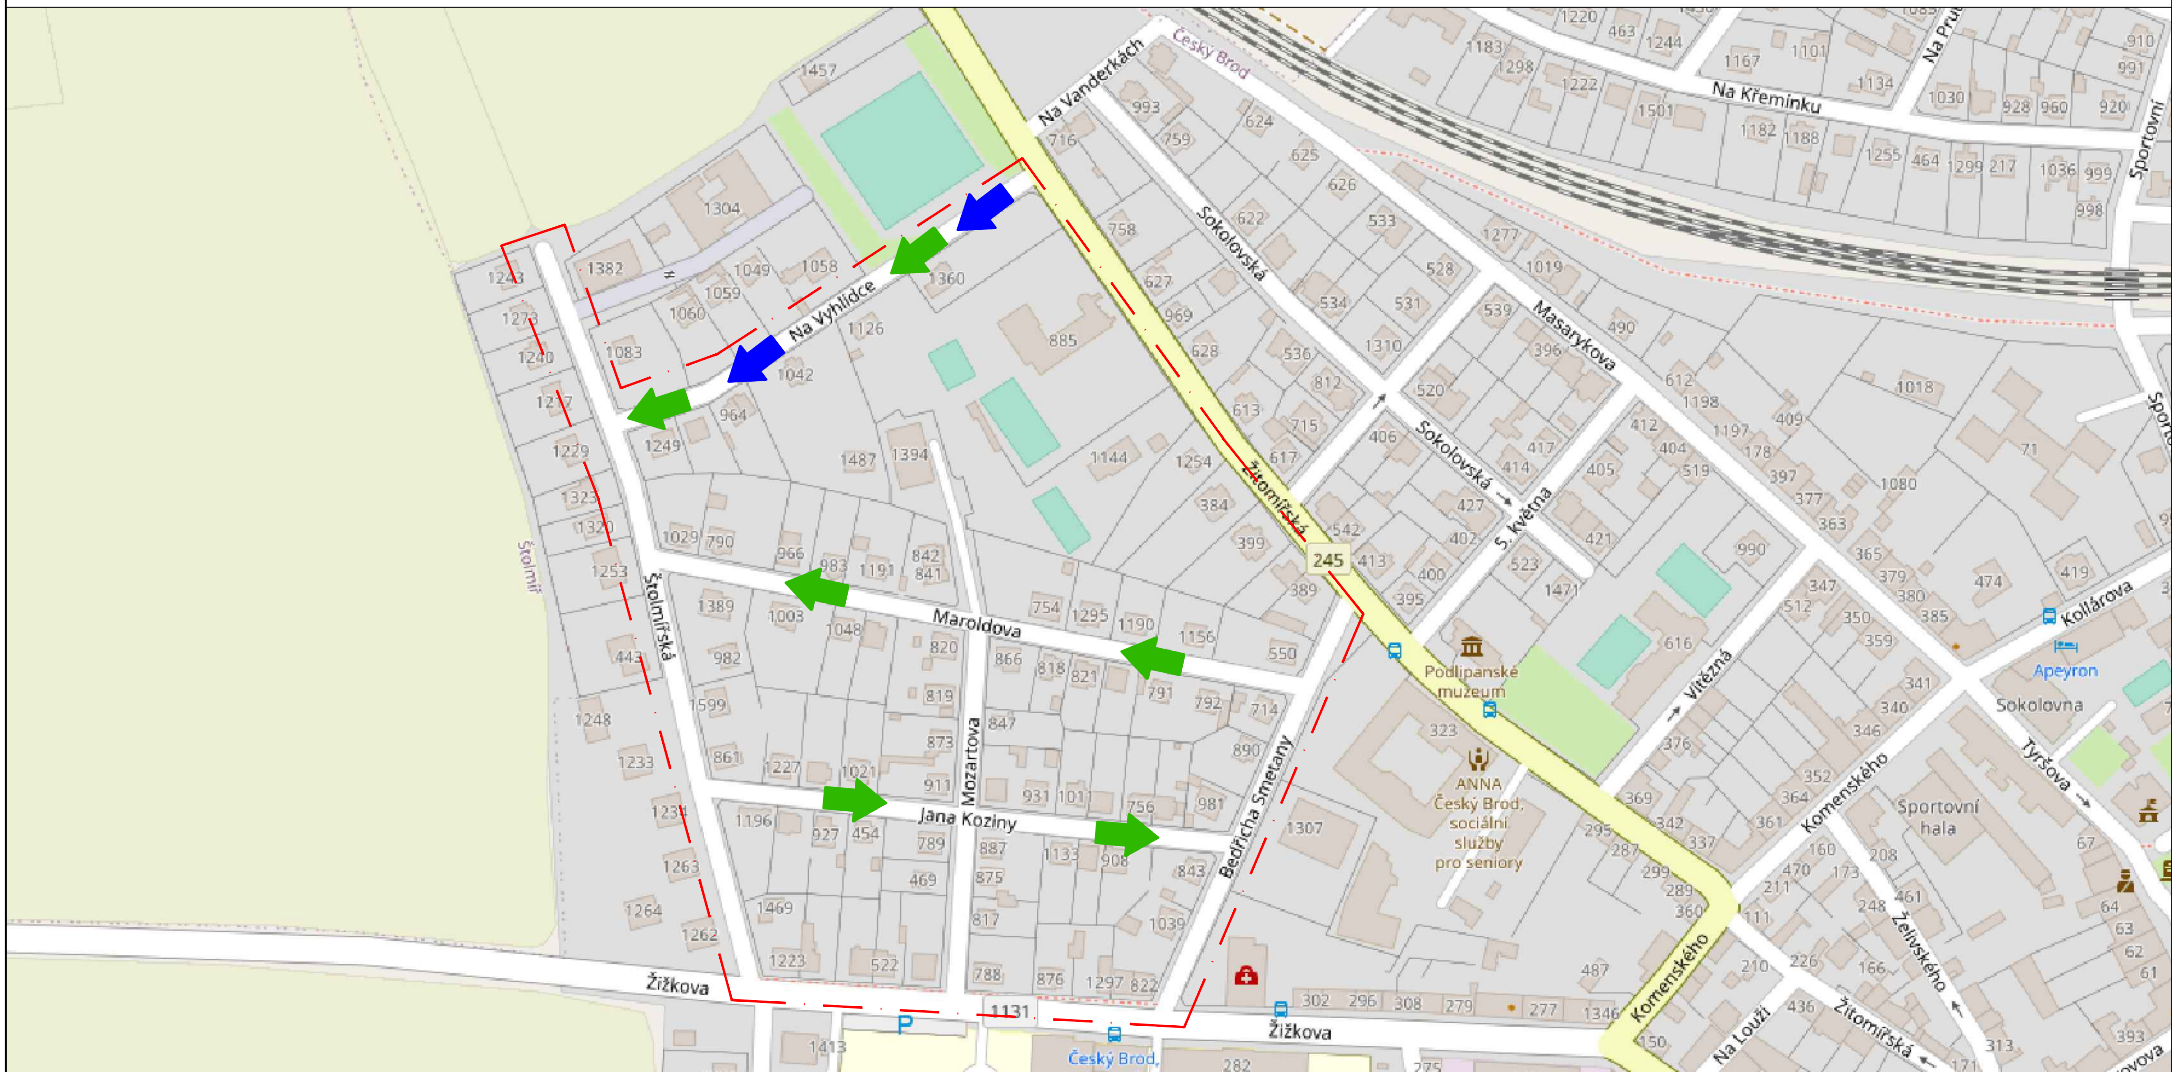

# NAVRHOVANÉ ZJEDNOSMĚRNĚNÍ ULIC V ZÁJMOVÉ OBLASTI

## LEGENDA

-  NAVRHOVANÉ ZJEDNOSMĚRNĚNÍ ULICE VARIANTA "A"
-  NAVRHOVANÉ ZJEDNOSMĚRNĚNÍ ULIC VARIANTA "B"
-  ZÁJMOVÁ OBLAST ZÓNY "30"