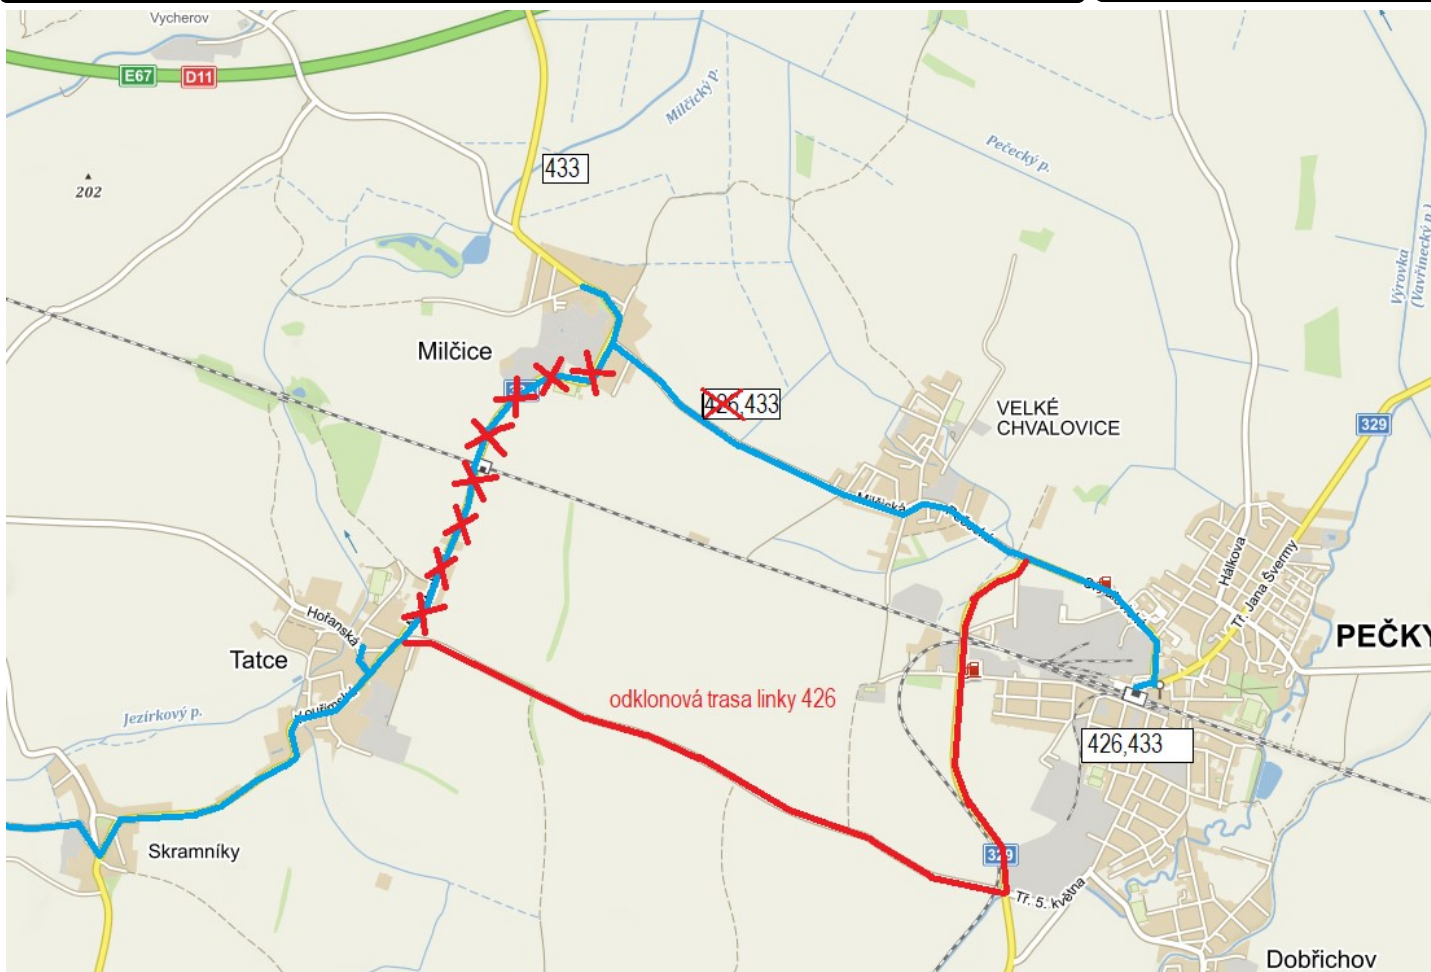

Změna trasy

234 704 560

www.ropid.cz www.dpp.cz

Vážení cestující,

dovolujeme si Vás upozornit, že z důvodu uzavírky železničního přejezdu na silnici II/334 v Tatcích je dočasně změněna trasa a zastávky na lince PID:

je linka 426 v úseku „Pečky, Tona – Tatce“ vedena odklonem po silnicích II/329 a III/3293

ZASTÁVKY:

Ruší se

„Tatce, žel.zast.“ (včetně přestupů s vlaky), a Milčice, kříž.“ – obousměrně bez náhrady

„Pečky, Velké Chvalovice“ a „Milčice“ – obousměrně pro linku 426; obsluha linkou 433 zachována

Věříme, že tato dopravní opatření přijmete s pochopením.

Dopravci PID

Změna trasy

234 704 560

www.ropid.cz www.dpp.cz

Věříme, že tato dopravní opatření přijmete s pochopením.

Dopravci PID