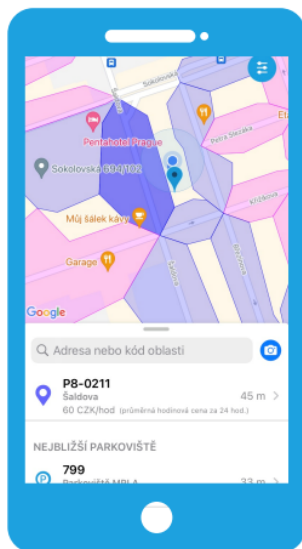

Návod na použití aplikace MPLA.IO pro iOS – ke stažení na App Store

Otevřete si v mobilu aplikaci MPLA.IO.

Vyhledejte parkovací úsek na mapě nebo vyberte záložku PLATBY NA ULICI. Zadejte kód parkovacího úseku. Využít můžete i GPS zaměření, které zobrazí nejbližší parkovací úseky.

Vyberte si dobu parkování.

Zvolte registrační značku

Potvrďte parkovací lístek tlačítkem "ZAPLATIT".