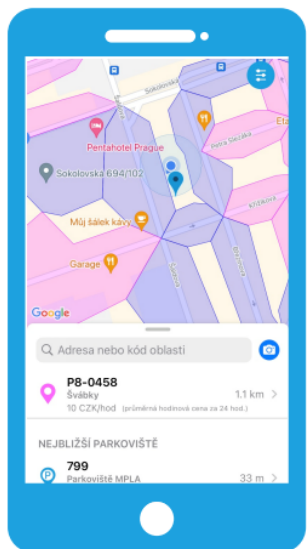

Návod na použití aplikace MPLA.IO pro iOS – ke stažení na App Store

Otevřete si v mobilu aplikaci MPLA.IO.

Vyhledejte parkovací úsek na mapě nebo vyberte záložku PLATBY NA ULICI. Zadejte kód parkovacího úseku. Využít můžete i GPS zaměření, které zobrazí nejbližší parkovací úseky.

Vyberte si dobu parkování.

Zvolte registrační značku

Potvrďte parkovací lístek tlačítkem "ZAPLATIT".