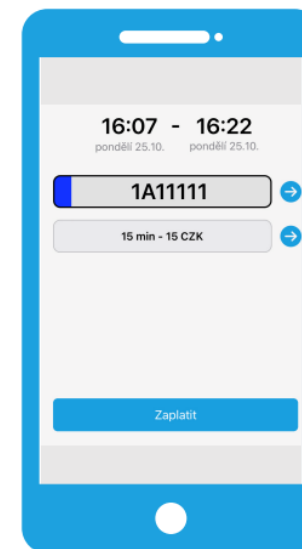

Návod na použití aplikace MPLA.IO pro iOS – ke stažení na App Store

Otevřete si v mobilu aplikaci MPLA.IO.

Vyhledejte parkovací úsek na mapě nebo vyberte záložku PLATBY NA ULICI. Zadejte kód parkovacího úseku. Využít můžete i GPS zaměření, které zobrazí nejbližší parkovací úseky.

Vyberte si dobu parkování.

Zvolte registrační značku

Potvrďte parkovací lístek tlačítkem "ZAPLATIT".