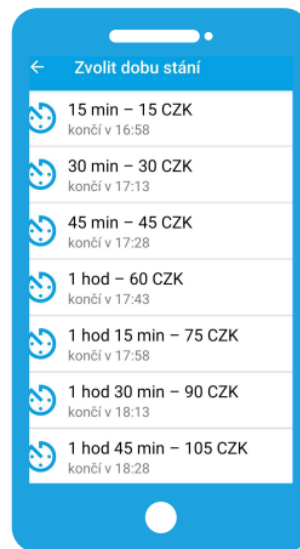

Návod na použití aplikace MPLA.IO pro iOS – ke stažení na App Store

Otevřete si v mobilu aplikaci MPLA.IO.

Vyhledejte parkovací úsek na mapě nebo vyberte záložku PLATBY NA ULICI. Zadejte kód parkovacího úseku. Využít můžete i GPS zaměření, které zobrazí nejbližší parkovací úseky.

Vyberte si dobu parkování.

Zvolte registrační značku

Potvrďte parkovací lístek tlačítkem "ZAPLATIT".