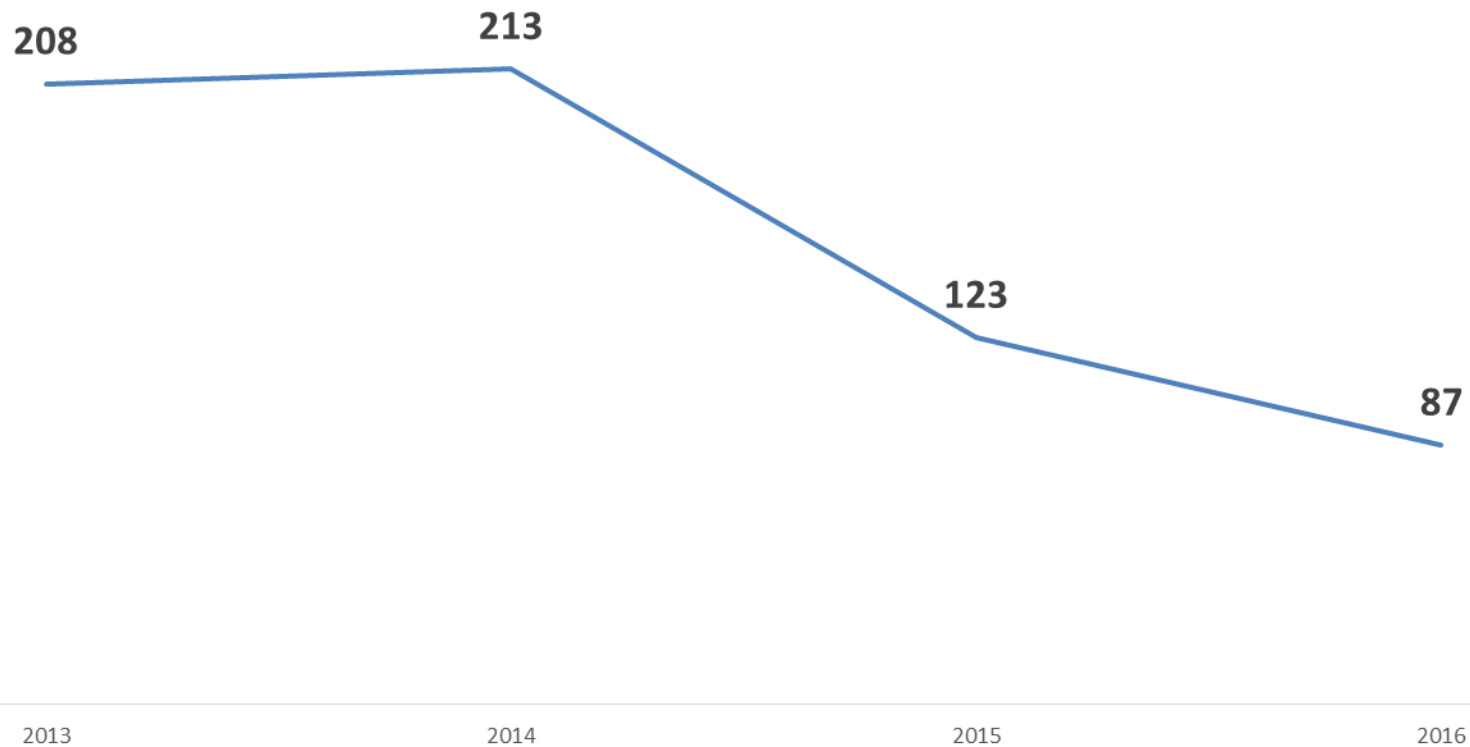

Bezpečné město

Český Brod

Nápad trestné činnosti v Českém Brodě

období od 1.1.do 28.9. 2013/2014/2015/2016

Celkový počet trestných činů v Českém Brodě
v období od 1.1. do 28.9. 2013/2014/2015/2016

Rok	2013	2014	2015	2016
Celkový počet TČ	336	347	247	196

Majetková trestná činnost v období od 1.1. do 28.9. 2013/2014/2015/2016

Rok	2013	2014	2015	2016
Majetkové TČ	208	213	123	87

Krádeže prosté (kapesní krádeže, jízdní kola, v obchodech)
v období od 1.1. do 28.9. 2013/2014/2015/2016

Objasněnost trestné činnosti v Českém Brodě

období od 1.1.do 28.9. 2013/2014/2015/2016

Celková objasněnost trestných činů v Českém Brodě v období od 1.1. do 28.9. 2013/2014/2015/2016

Rok	2013	2014	2015	2016
Celková objasněnost	32,74%	40,35%	58,70%	60,20%