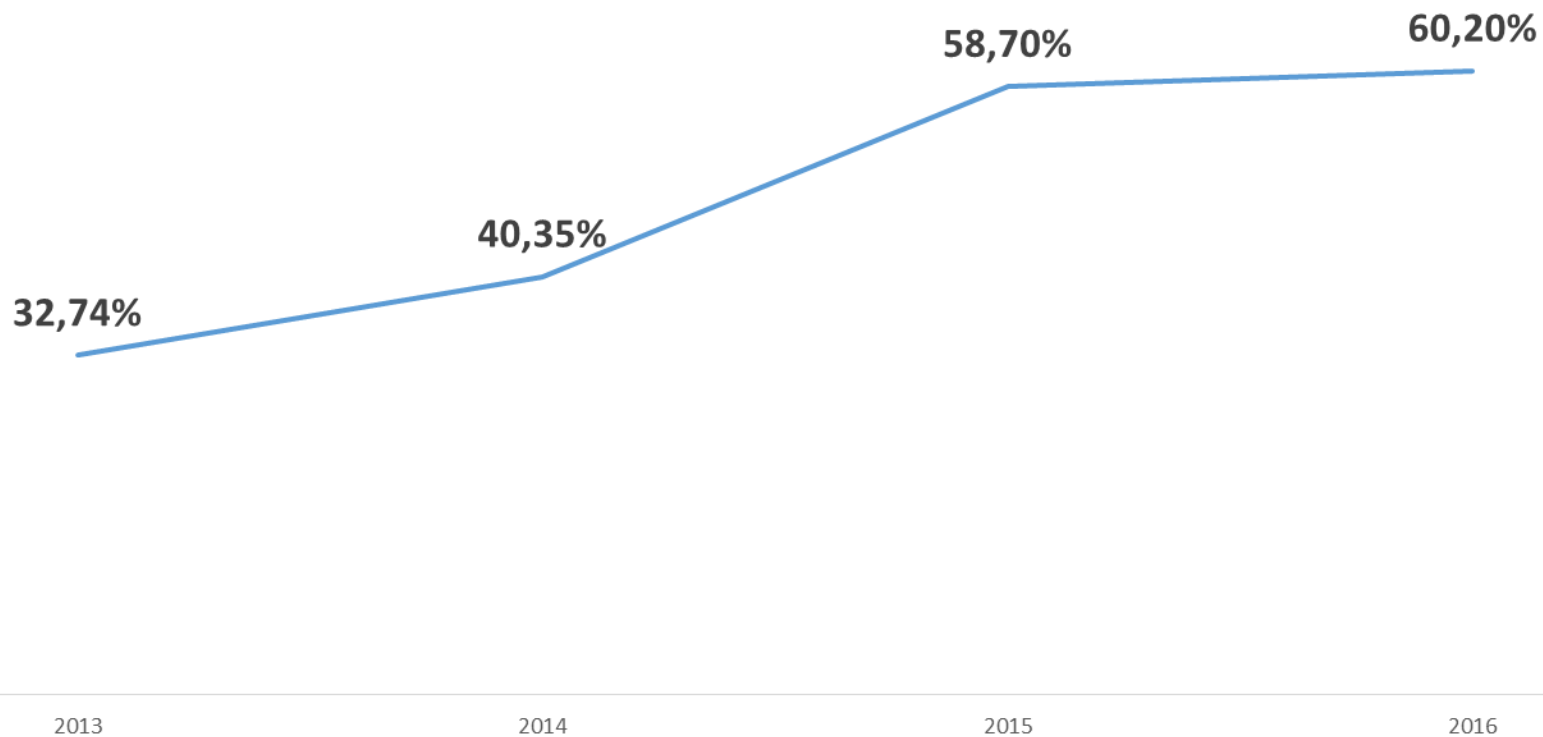

Rok	2013	2014	2015	2016
Krádeže prosté	109	110	74	43

Krádeže vloupáním do vozidel, rodinných domů, bytů, garáží a ostatních objektů v období od 1.1. do 28.9. 2013/2014/2015/2016

Rok	2013	2014	2015	2016
Krádeže vloupáním	82	80	30	31

Objasněnost trestné činnosti v Českém Brodě

období od 1.1.do 28.9. 2013/2014/2015/2016

Celková objasněnost trestných činů v Českém Brodě v období od 1.1. do 28.9. 2013/2014/2015/2016

Rok	2013	2014	2015	2016
Celková objasněnost	32,74%	40,35%	58,70%	60,20%