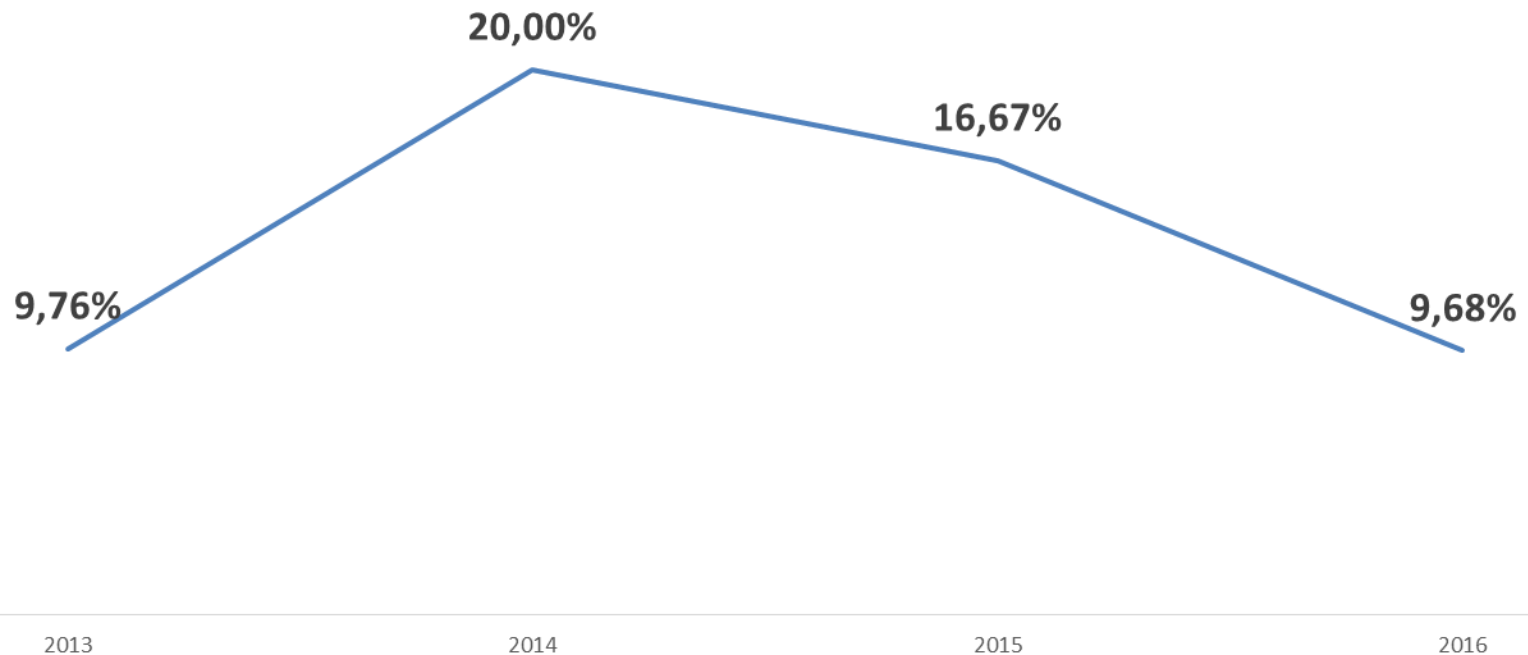

Objasněnost krádeží vloupáním v období od 1.1. do 28.9. 2013/2014/2015/2016

Rok	2013	2014	2015	2016
Objasněnost krádeže vloupáním	9,76%	20,00%	16,67%	9,68%