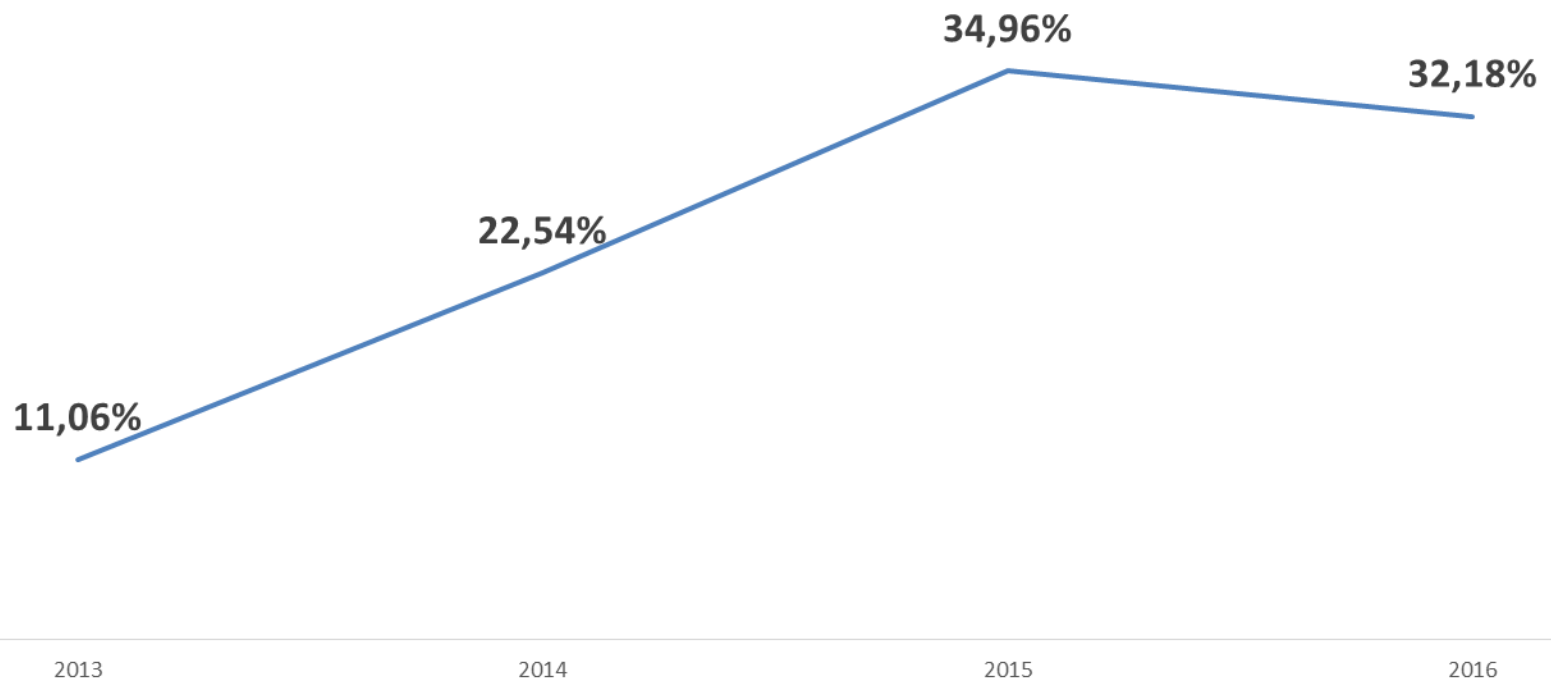

Objasněnost majetkových trestných činů v období od 1.1. do 28.9. 2013/2014/2015/2016

Rok	2013	2014	2015	2016
Objasněnost - majetek	11,06%	22,54%	34,96%	32,18%