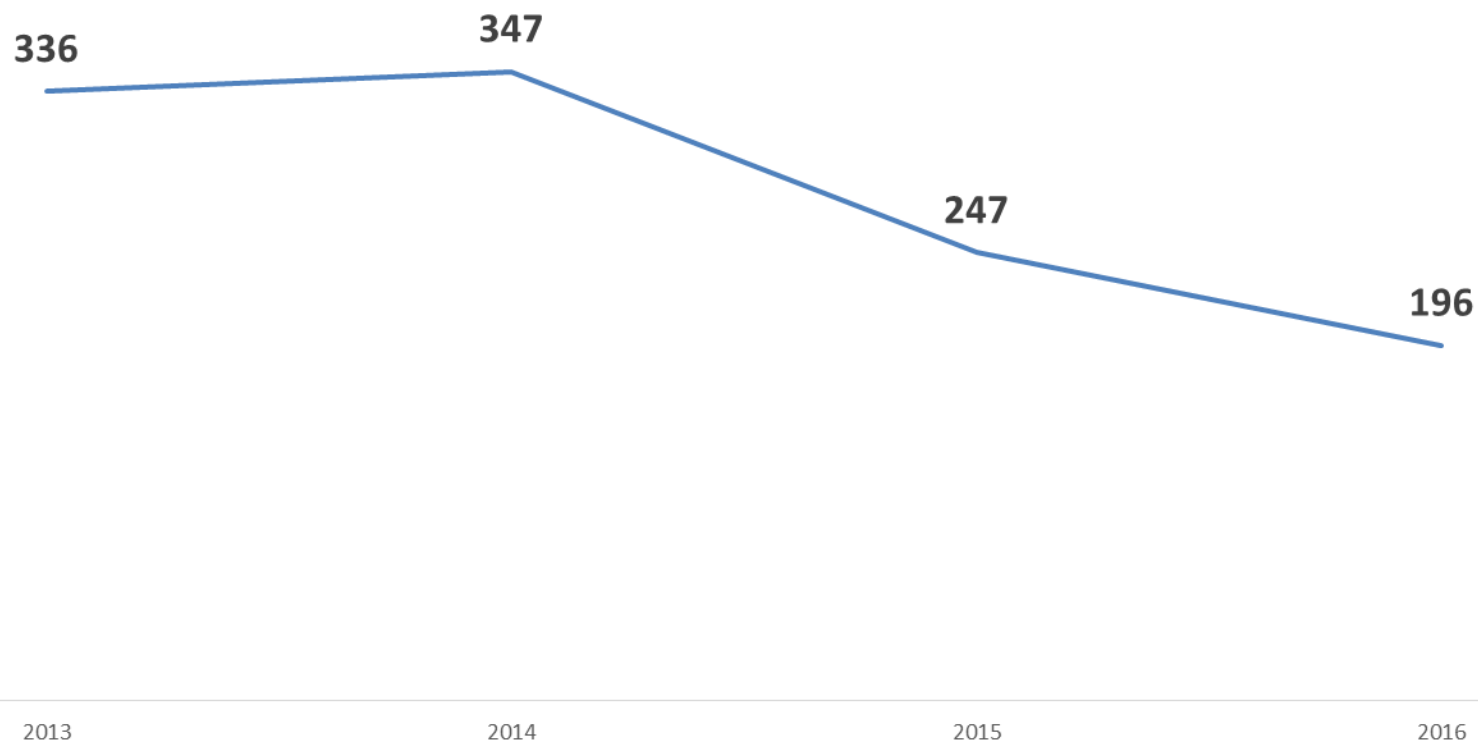

Bezpečné město

Český Brod

Nápad trestné činnosti v Českém Brodě

období od 1.1.do 28.9. 2013/2014/2015/2016

Celkový počet trestných činů v Českém Brodě
v období od 1.1. do 28.9. 2013/2014/2015/2016

Rok	2013	2014	2015	2016
Celkový počet TČ	336	347	247	196

Majetková trestná činnost v období od 1.1. do 28.9. 2013/2014/2015/2016

Rok	2013	2014	2015	2016
Majetkové TČ	208	213	123	87

Krádeže prosté (kapesní krádeže, jízdní kola, v obchodech)
v období od 1.1. do 28.9. 2013/2014/2015/2016

Objasněnost trestné činnosti v Českém Brodě

období od 1.1.do 28.9. 2013/2014/2015/2016

Celková objasněnost trestných činů v Českém Brodě v období od 1.1. do 28.9. 2013/2014/2015/2016

Rok	2013	2014	2015	2016
Celková objasněnost	32,74%	40,35%	58,70%	60,20%