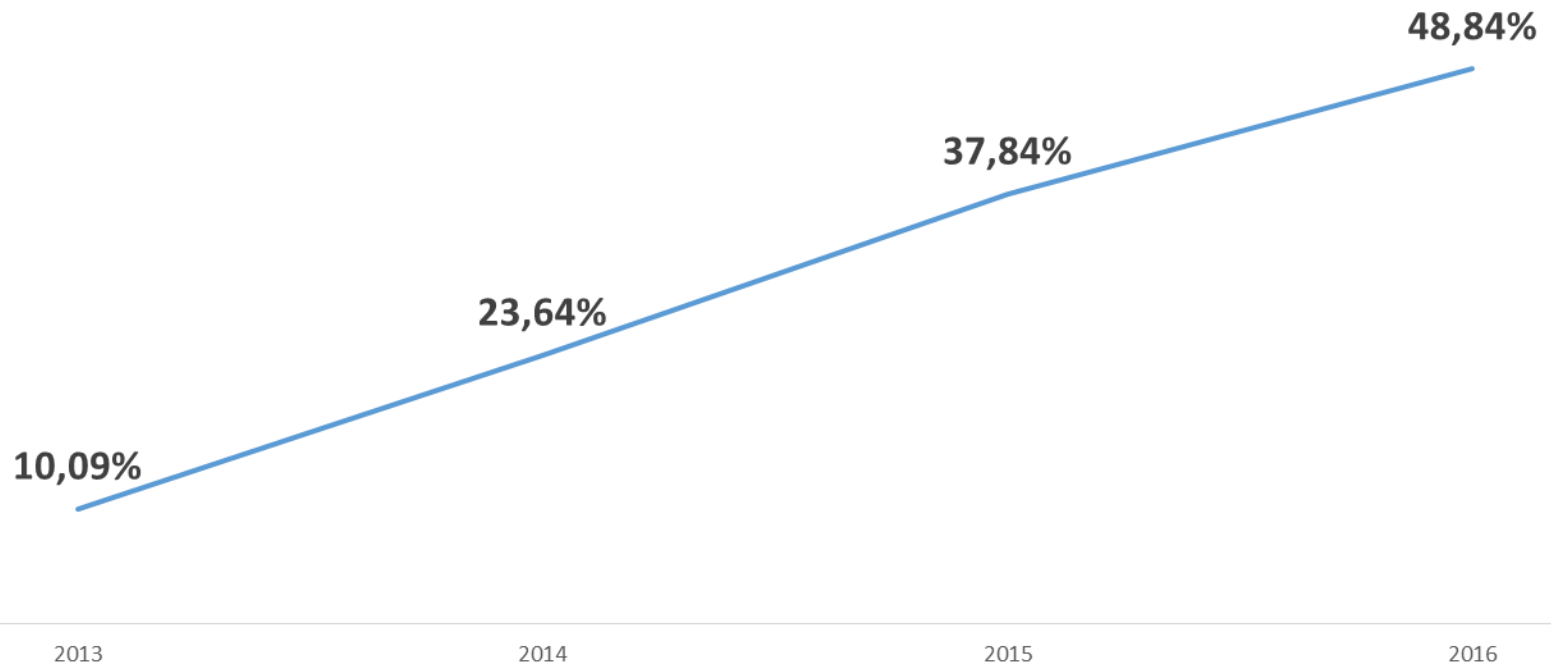

Objasněnost krádeží prostých v období od 1.1. do 28.9. 2013/2014/2015/2016

Rok	2013	2014	2015	2016
Objasněnost krádeže prosté	10,09%	23,64%	37,84%	48,84%