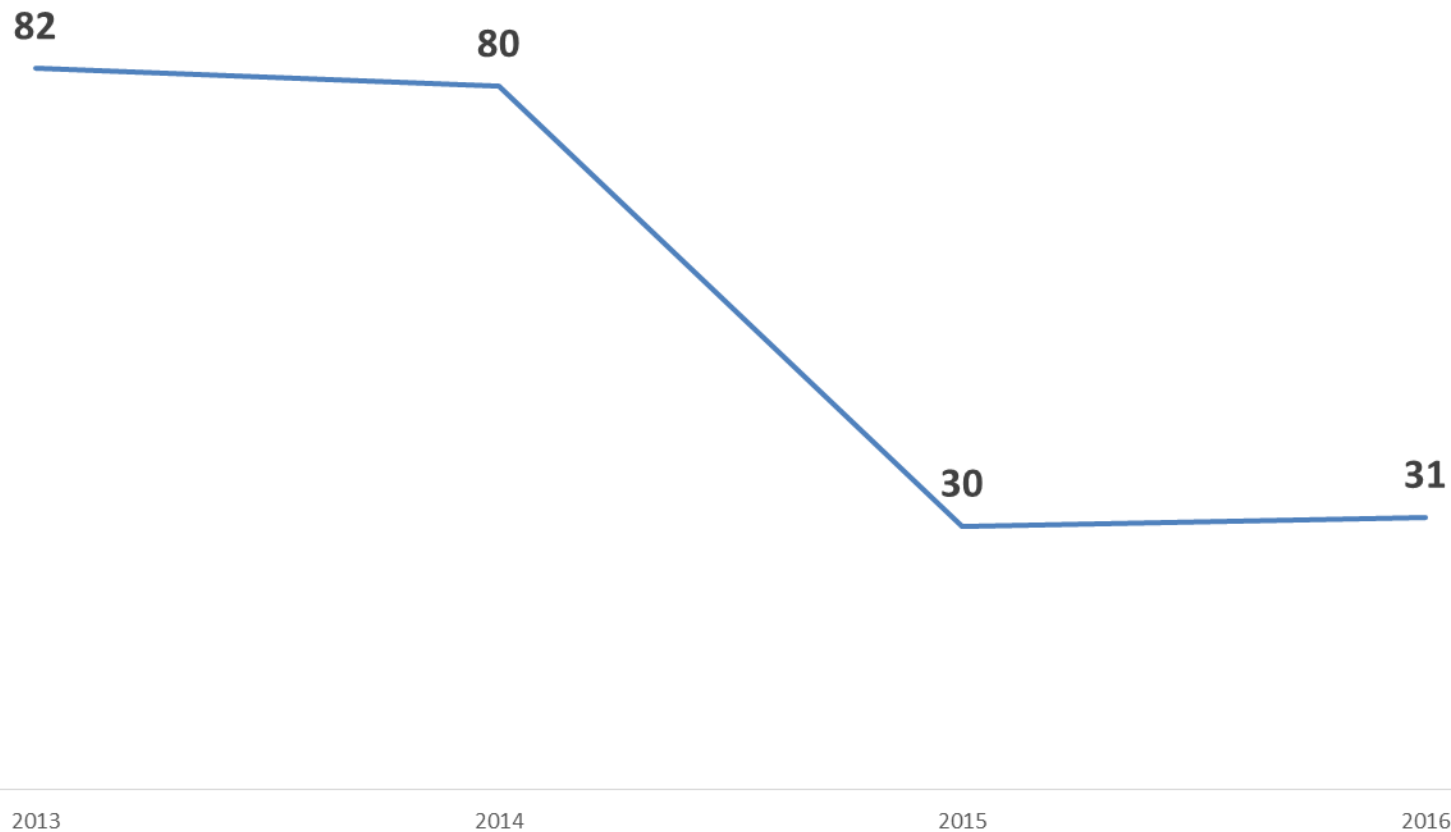

Krádeže vloupáním do vozidel, rodinných domů, bytů, garáží a ostatních objektů v období od 1.1. do 28.9. 2013/2014/2015/2016

Rok	2013	2014	2015	2016
Krádeže vloupáním	82	80	30	31