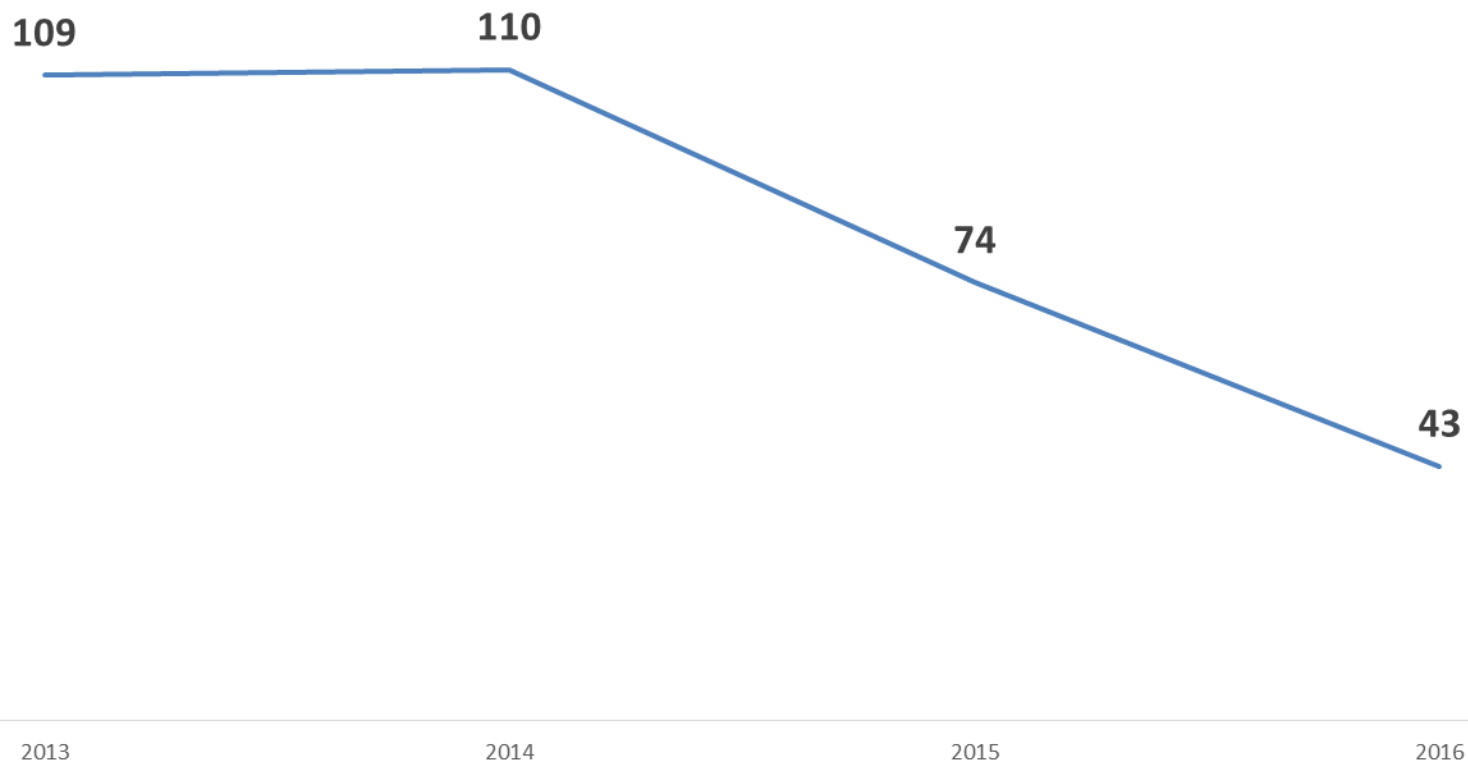

Bezpečné město

Český Brod

Nápad trestné činnosti v Českém Brodě

období od 1.1.do 28.9. 2013/2014/2015/2016

Celkový počet trestných činů v Českém Brodě
v období od 1.1. do 28.9. 2013/2014/2015/2016

Rok	2013	2014	2015	2016
Celkový počet TČ	336	347	247	196

Majetková trestná činnost v období od 1.1. do 28.9. 2013/2014/2015/2016

Rok	2013	2014	2015	2016
Majetkové TČ	208	213	123	87

Krádeže prosté (kapesní krádeže, jízdní kola, v obchodech)
v období od 1.1. do 28.9. 2013/2014/2015/2016

Objasněnost trestné činnosti v Českém Brodě

období od 1.1.do 28.9. 2013/2014/2015/2016

Celková objasněnost trestných činů v Českém Brodě v období od 1.1. do 28.9. 2013/2014/2015/2016

Rok	2013	2014	2015	2016
Celková objasněnost	32,74%	40,35%	58,70%	60,20%