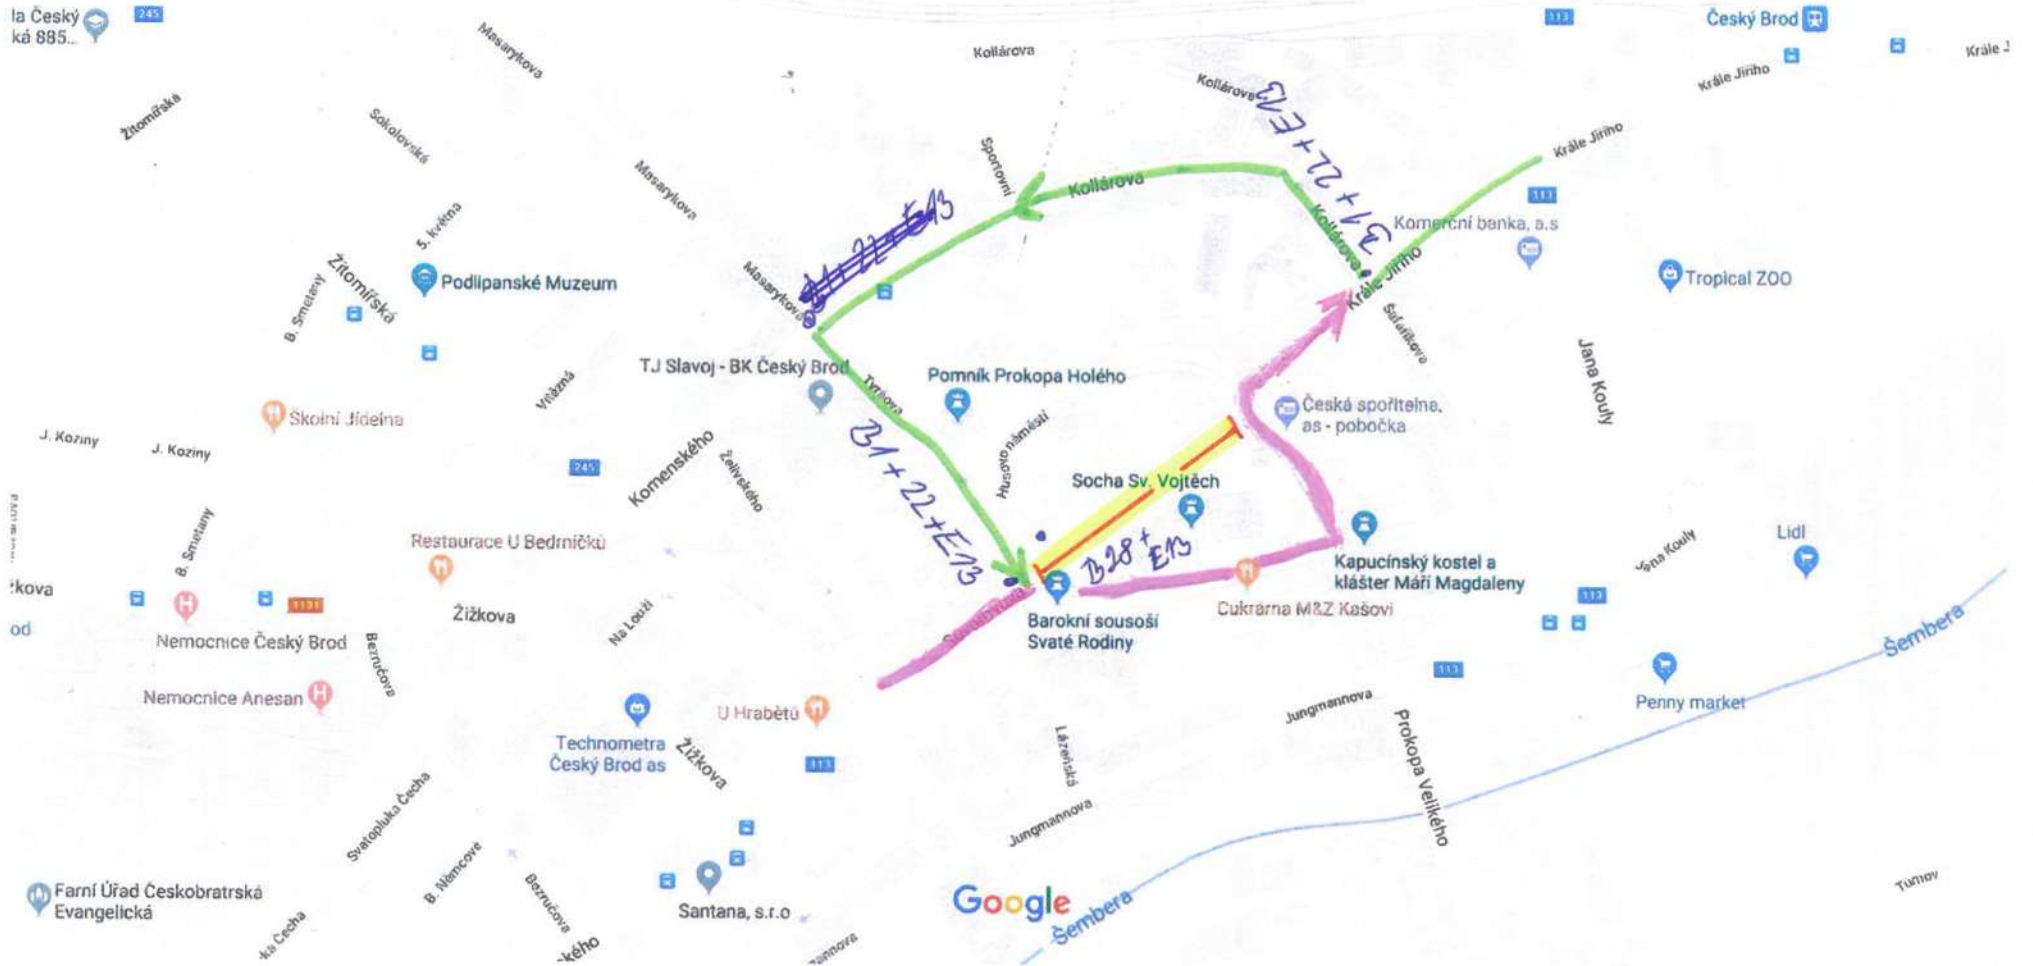

Příloha č. 1

Mapová data ©2018 Google 50 m

- UZAVŘENÁ ČÁST K ANCI 16.5.2019 DEN RODINY, NÁM. ANNOŠTĚ Z PARDUBIC
- OBJÍZDNÁ TRASA ZE SMĚRU UL. SUKOROVOVA
- OBJÍZDNÁ TRASA ZE SMĚRU UL. KRÁLE JIŘÍHO

Městský úřad Český Brod
 odbor dopravy a
 obecní živnostenský úřad
 náměstí Husovo 70, PSČ 282 01