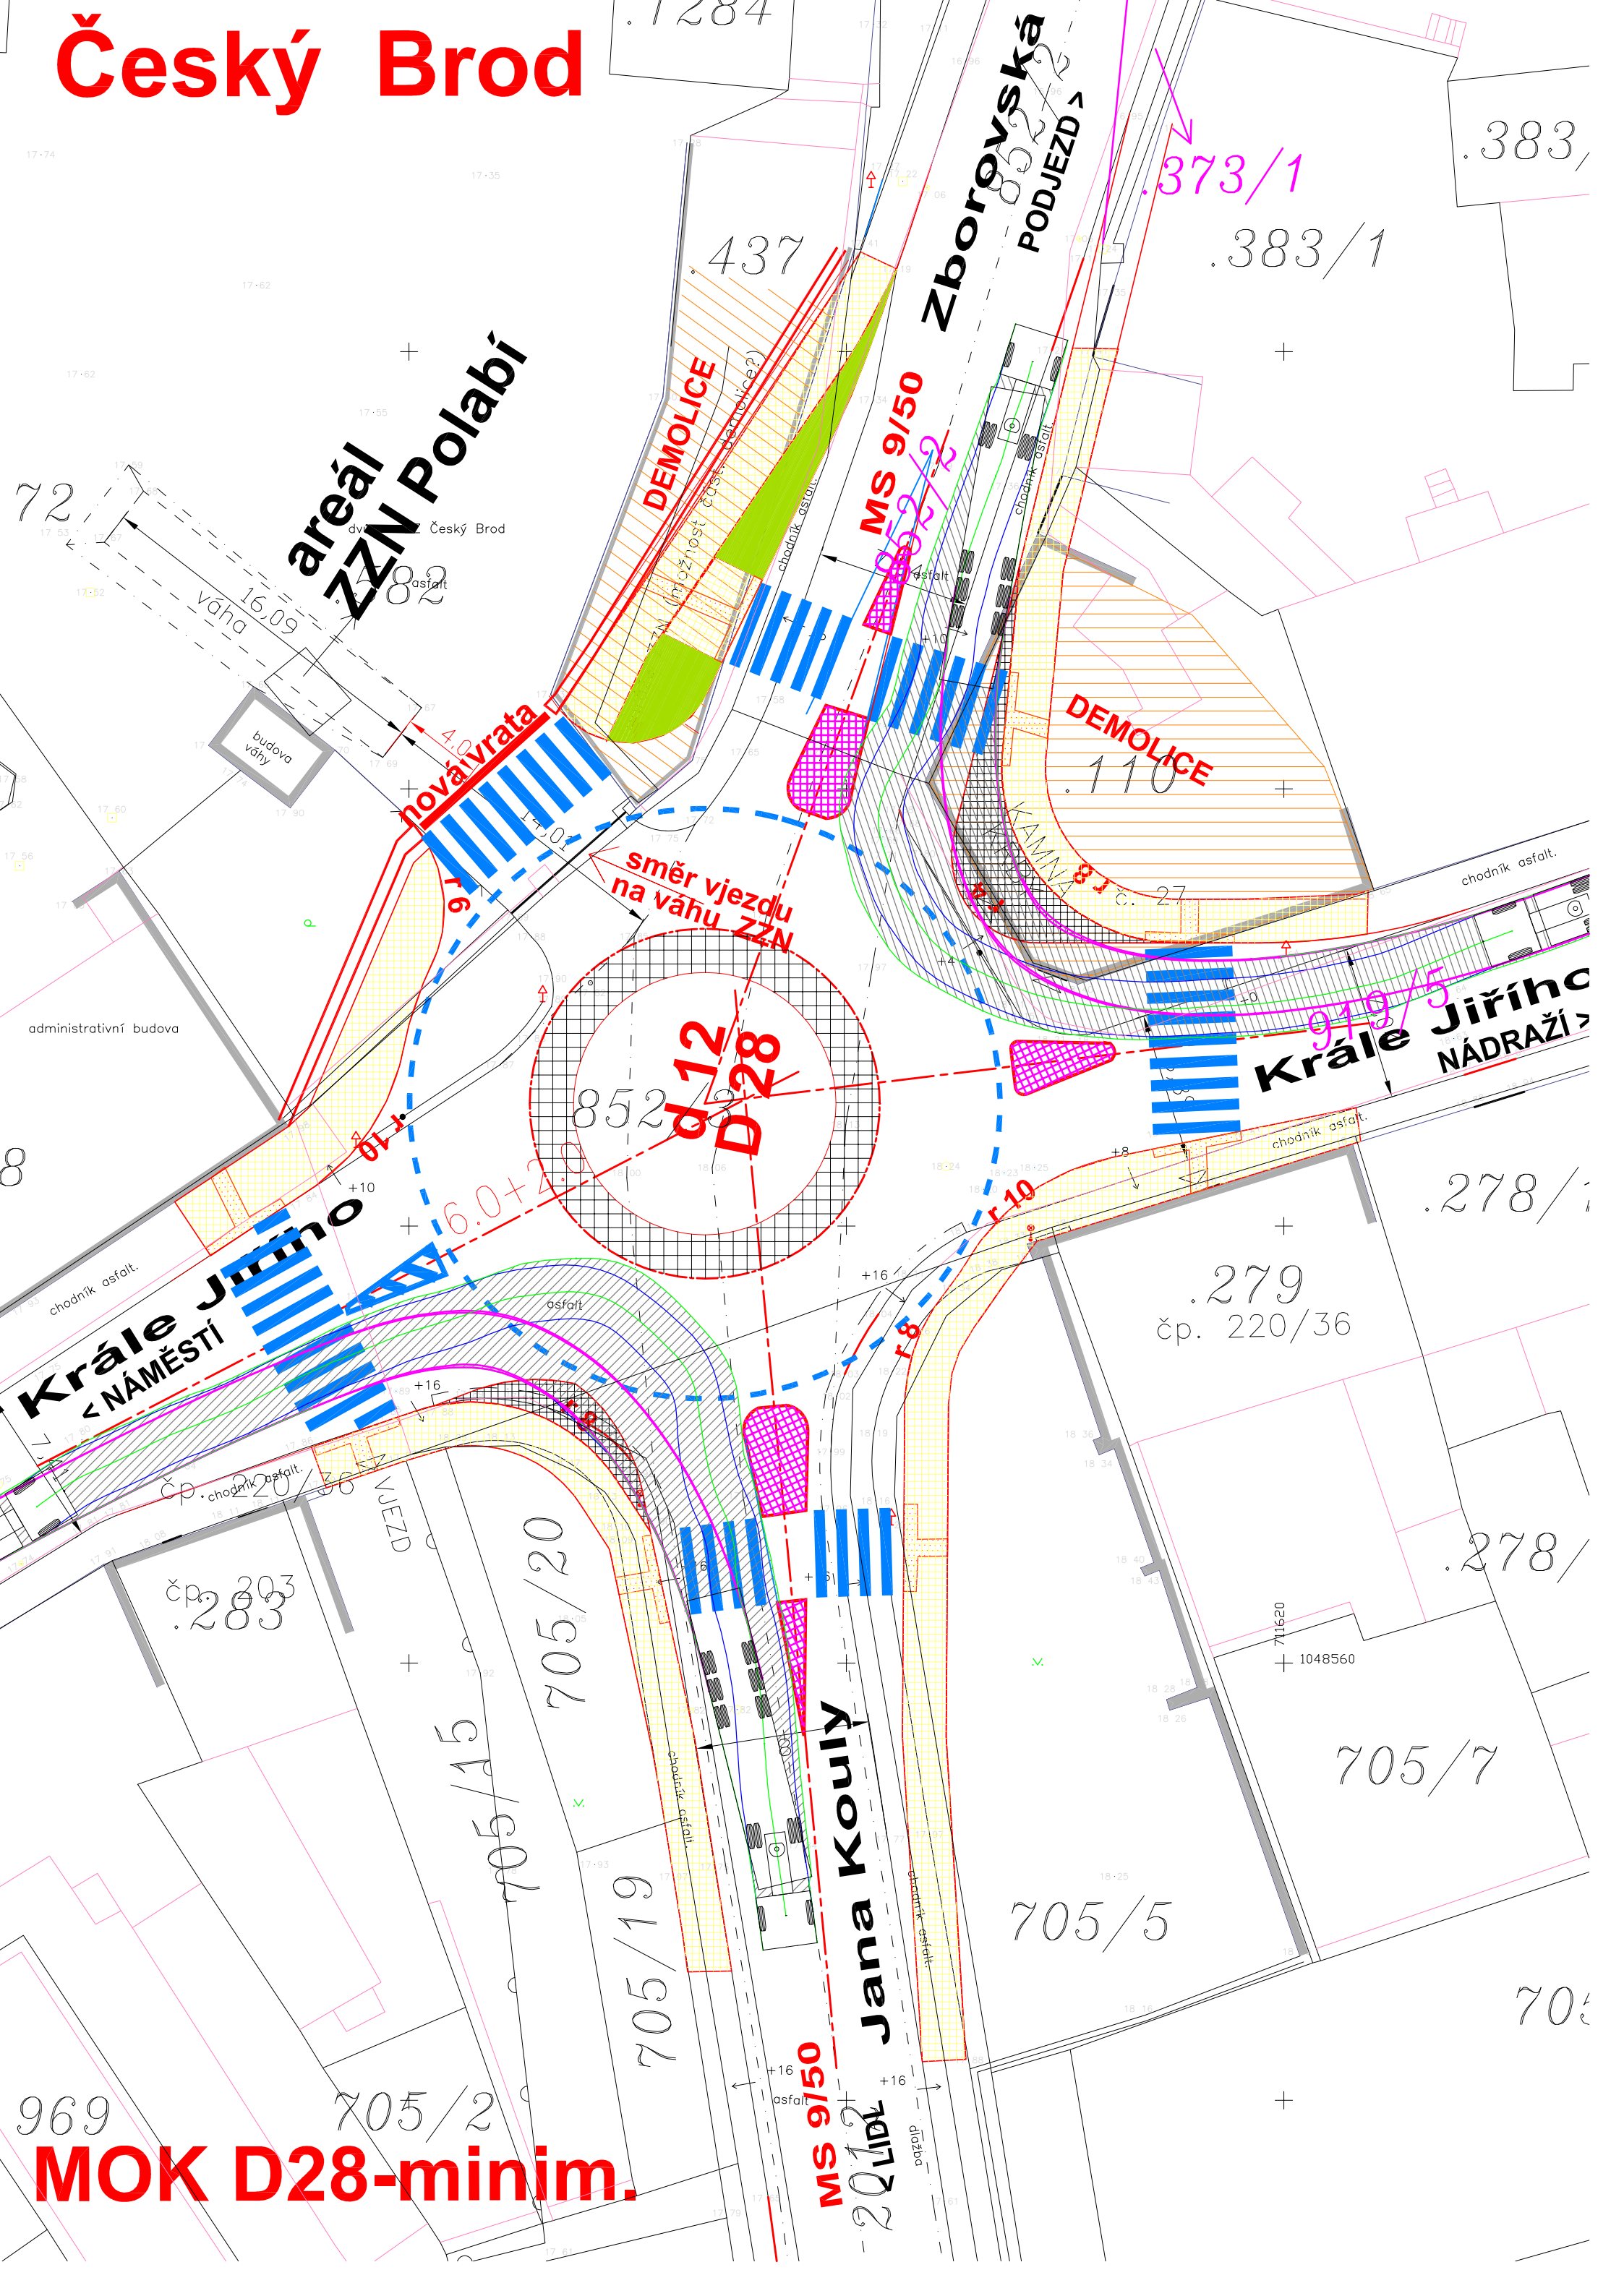

Český Brod

areál
ZZN Polabí

DEMOLICE

Zborovská
PODJEZD

373/1

383/1

nová vrata

MS 9/50

DEMOLICE

směr vjezdu
na váhu ZZN

D12
D28

Krále Jiřího
NÁDRAŽÍ

Krále Jiřího
NÁMĚSTÍ

čp. 203

279
čp. 220/36

705/15

705/20

705/19

Jana Kouly

705/5

705/7

MOK D28-minim.

705/2

705