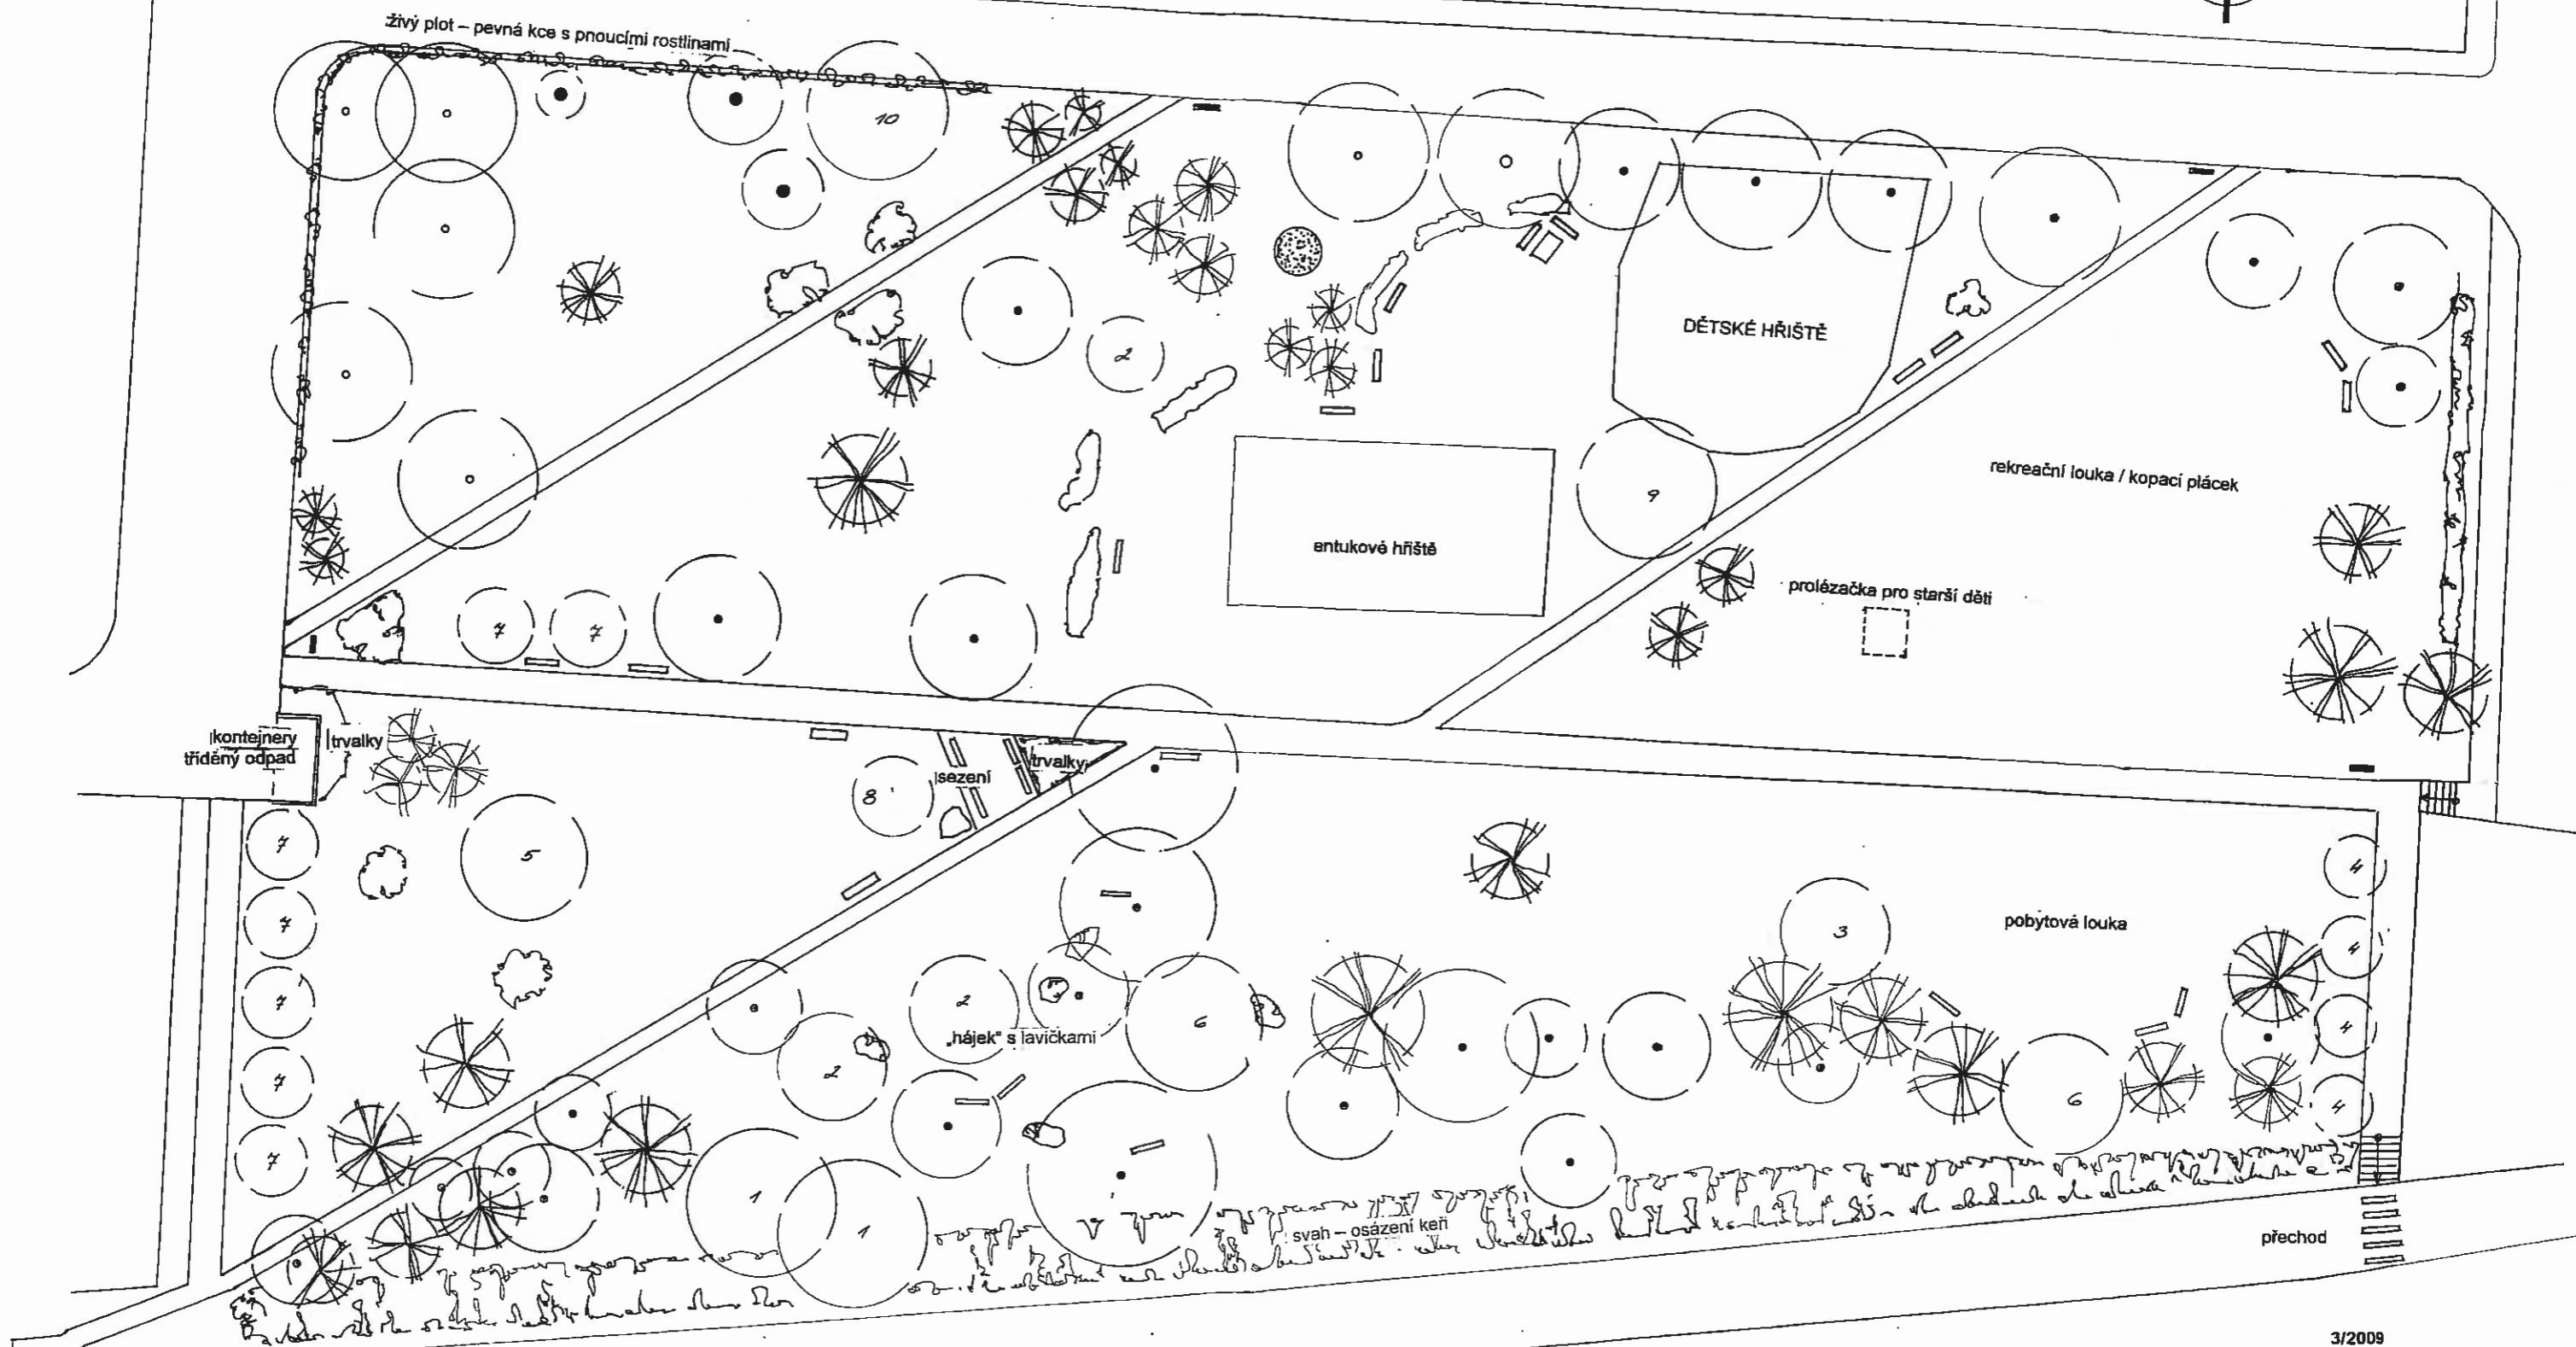

PARK ŠKVÁROVNA

Studie – varianta I. „víceúčelová“

přechod

- keře
- lavičky
- informační tabule
- jehličnany – stávající
- listnáče – stávající
- listnáče stávající
- navržené stromy
- nedávno vysazené

3/2009