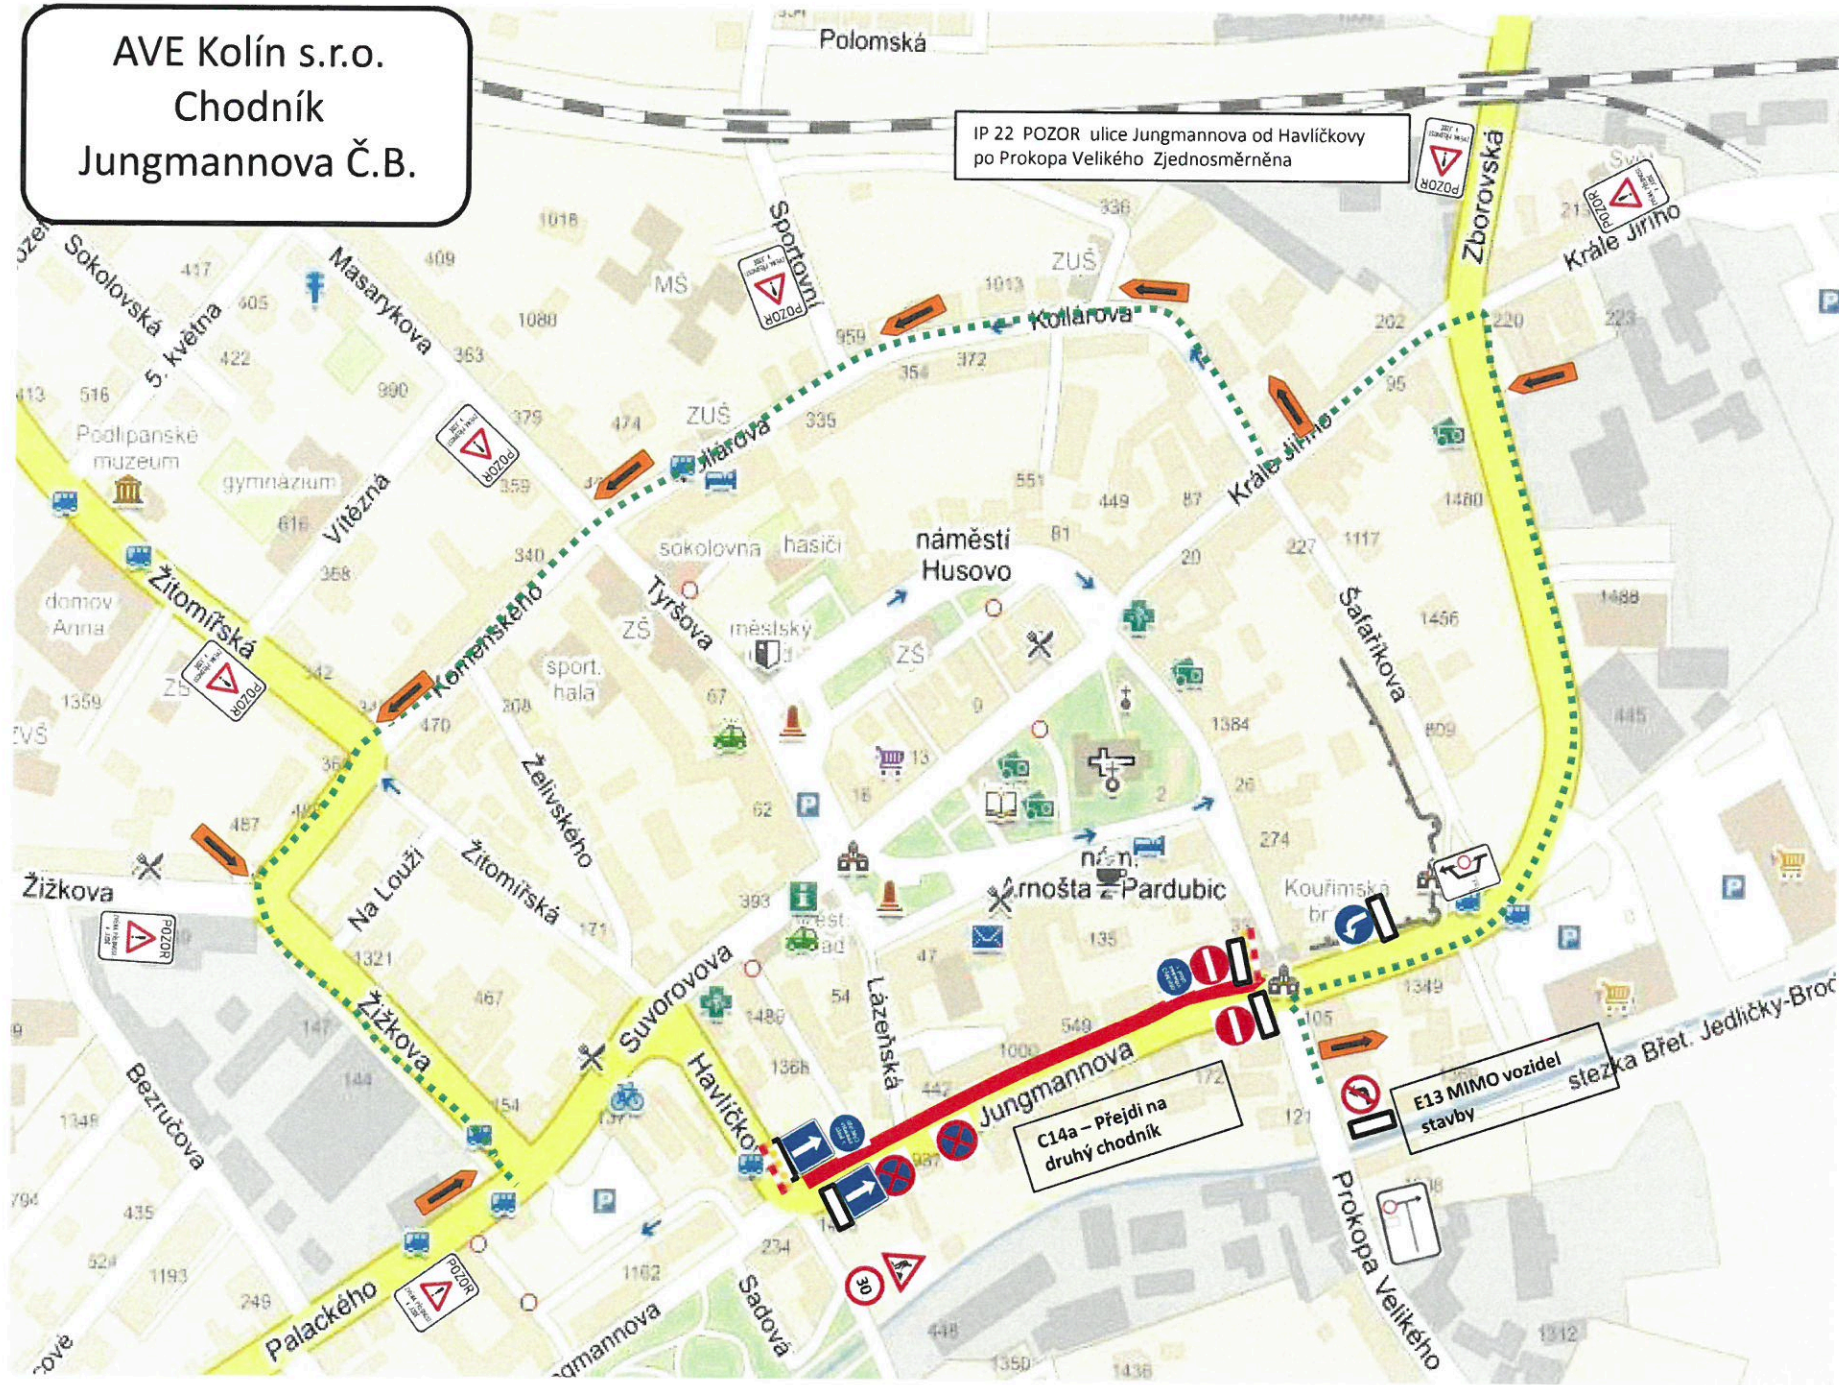

AVE Kolín s.r.o.
Chodník
Jungmannova Č.B.

IP 22 POZOR ulice Jungmannova od Havlíčkovy
po Prokopa Velikého Zjednosměrněna

C14a – Přejeďte na
druhý chodník

E13 MIMO vozidel
stavby

stezka Břet. Jedličky-Broc